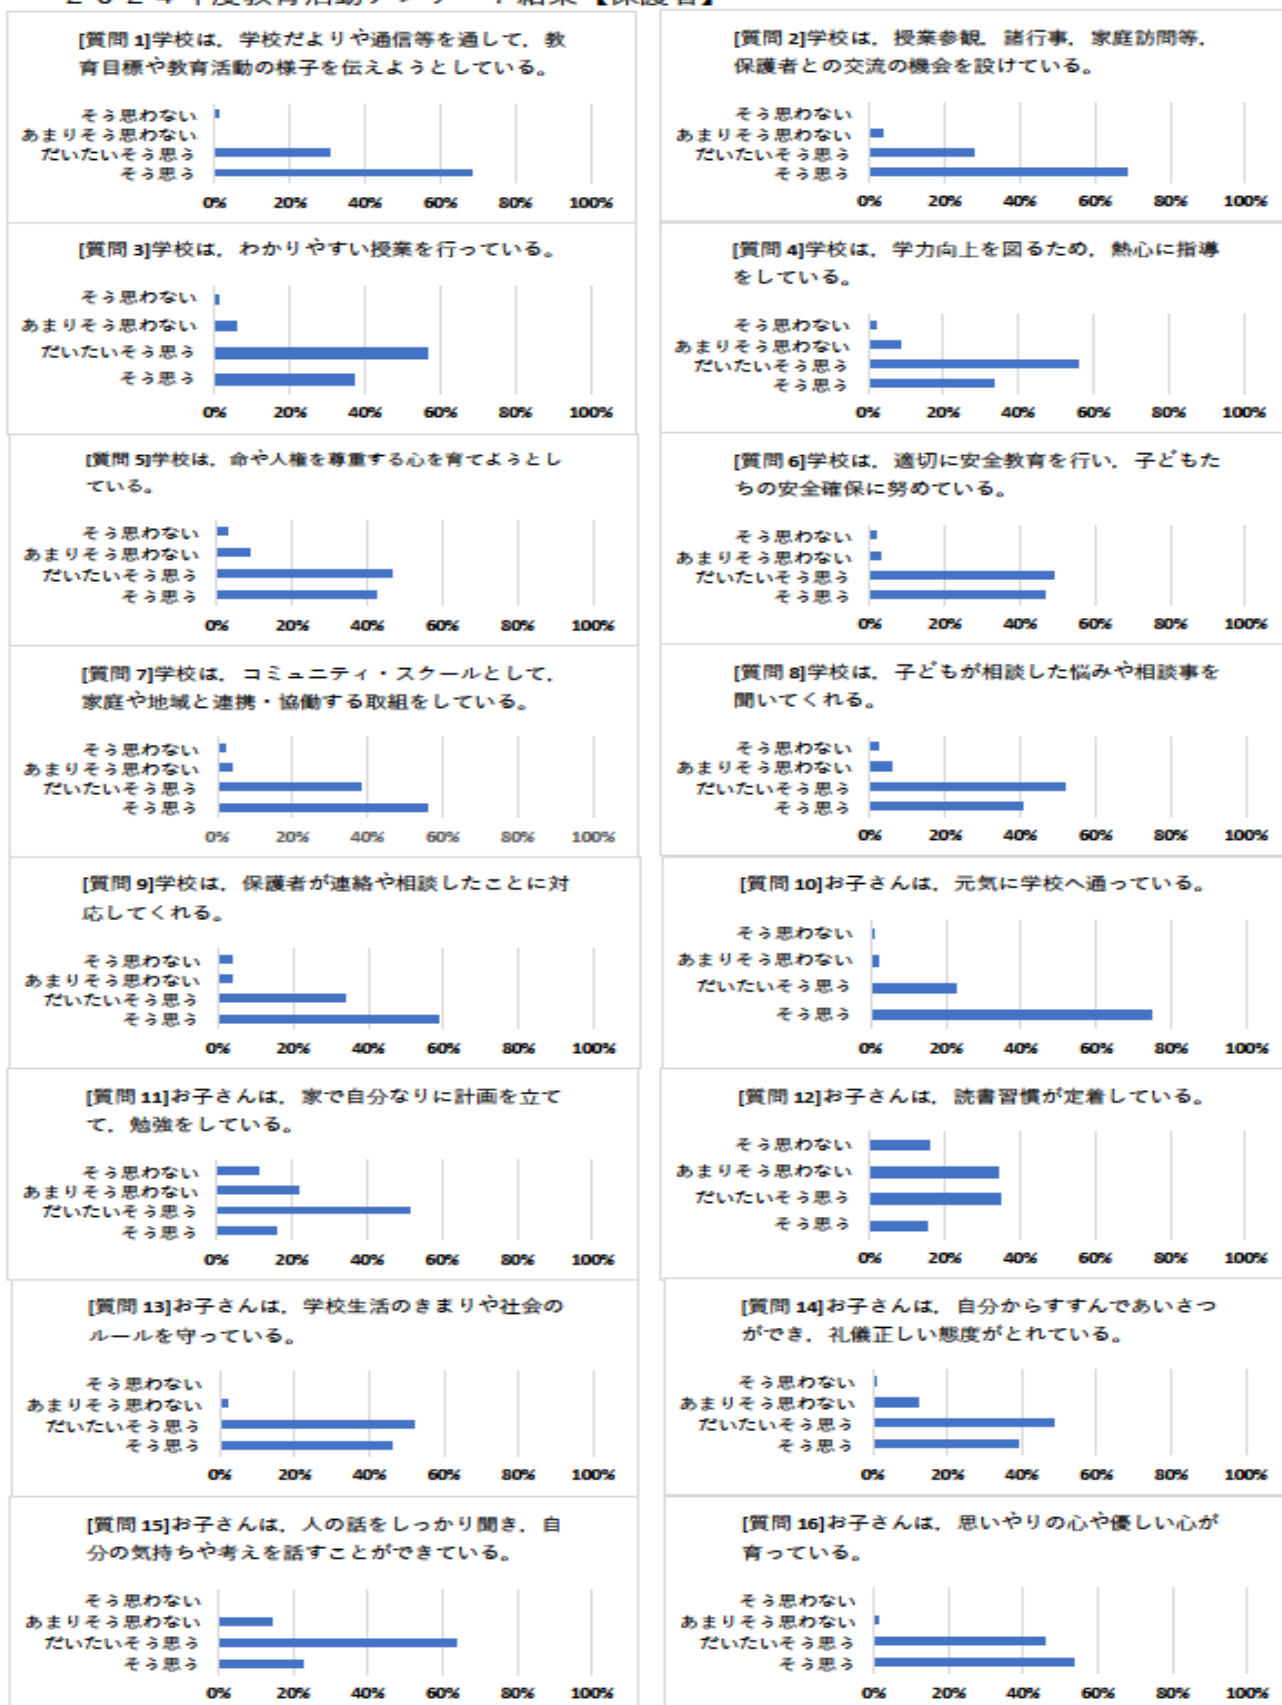

とよだより

学校目標 「めあてをもって生き生きと活動し、かがやく子どもの育成」

■学校アンケートの結果をお伝えします■

昨年、児童・保護者のみなさまには学校アンケートにご協力いただきありがとうございました。遅くなりましたが、アンケートの集計ができましたので、お伝えさせていただきます。先日、このアンケートも参考にしながら学校評価委員会でも、今年度の学校の取組について、ご意見をいただきました。

グラフが小さい表示となり、申し訳ございません。今年度の児童のみなさん・保護者のみな様・学校運営協議会のみな様からのアンケートをもとに、今後も、学校運営の見直しと改善を行っていきます。

2024年度学校アンケート結果【全校児童】

2024年度教育活動アンケート結果【保護者】

保護者のみな様のご協力のおかげで、朝ご飯を食べているとの児童の回答が8割を超えていました。また、学校が楽しい、授業がわかりやすいという回答は9割を超えており、学級づくり、授業づくりの成果がみられました。家で計画を立てて、勉強している、の回答率が低かったため、家庭学習についての手だてを行っていきます。読書習慣の定着については、まだまだ課題が見られるため、「できること」を考えていきたいと思えます。今後とも本校の教育活動へのご理解ご協力をお願いいたします。