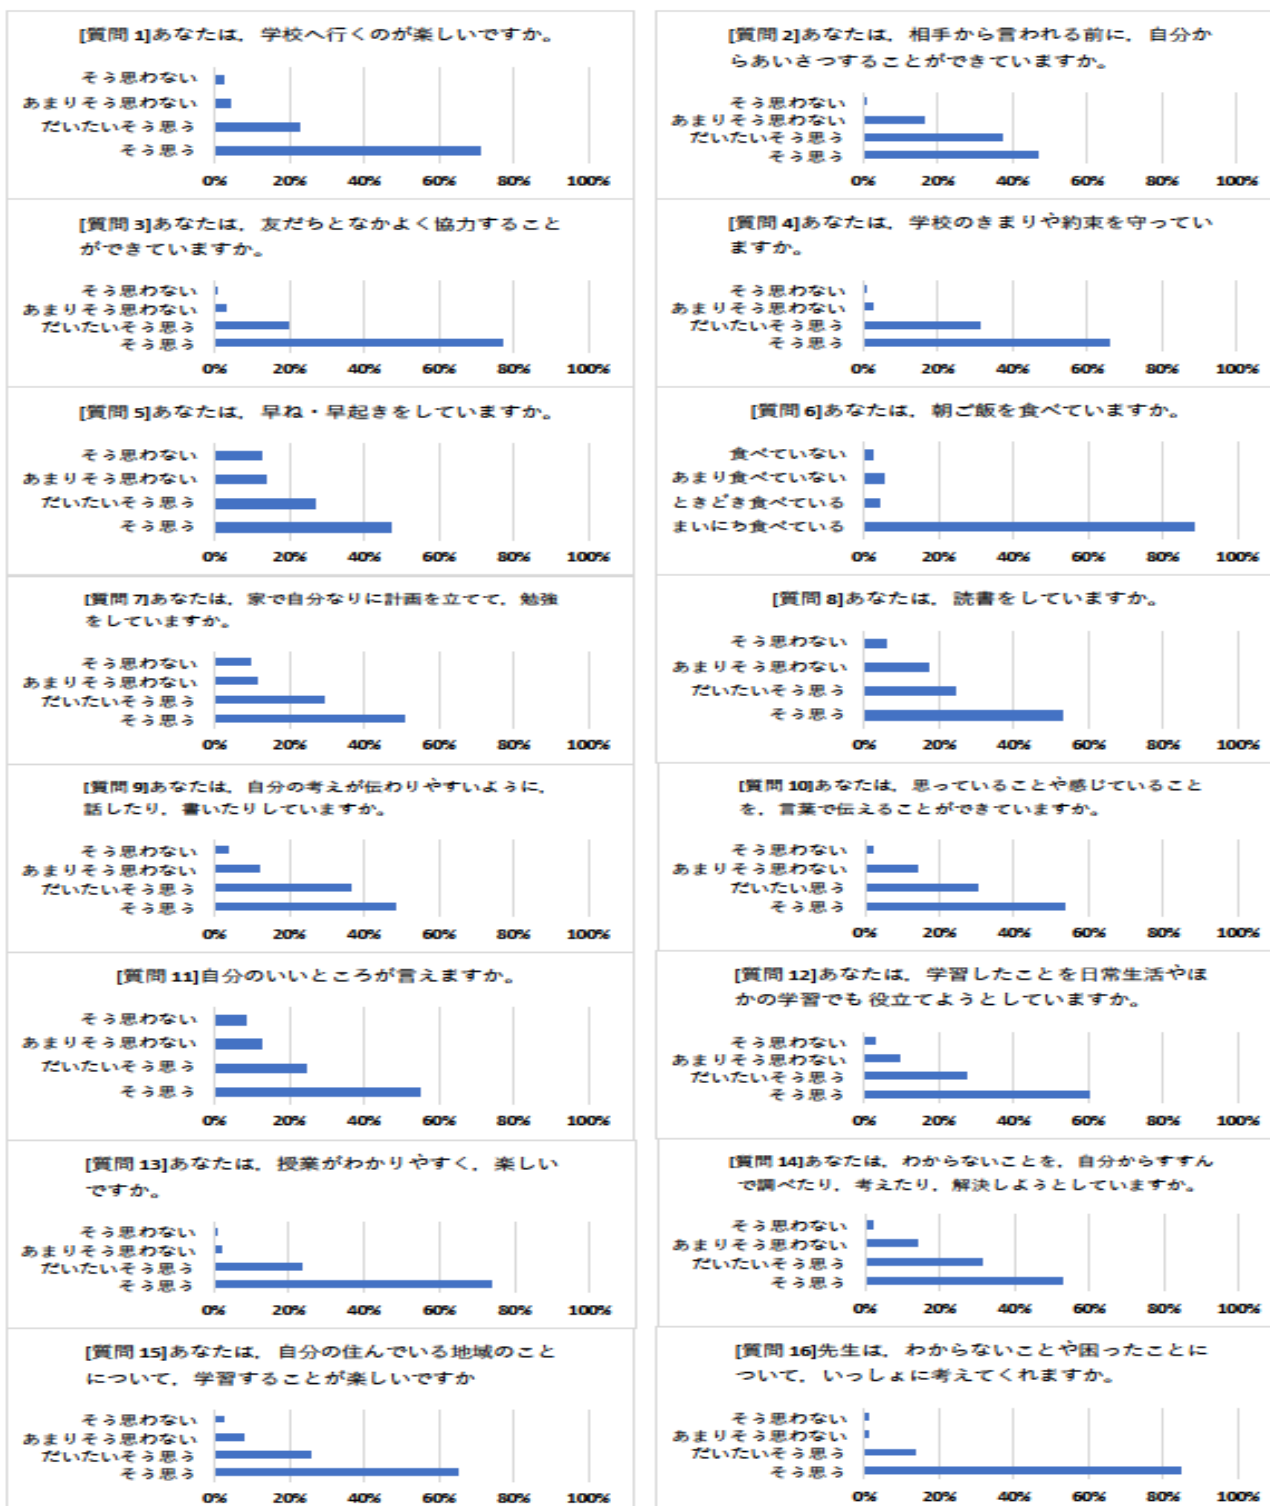

とよだより

学校目標 「めあてをもって生き生きと活動し、かがやく子どもの育成」

■学校アンケートの結果をお伝えします■

昨年、児童・保護者のみなさまには学校アンケートにご協力いただきありがとうございました。遅くなりましたが、アンケートの集計ができましたので、お伝えさせていただきます。先日、このアンケートも参考にしながら学校評価委員会でも、今年度の学校の取組について、ご意見をいただきました。

グラフが小さい表示となり、申し訳ございません。今年度の児童のみなさん・保護者のみな様・学校運営協議会のみな様からのアンケートをもとに、今後も、学校運営の見直しと改善を行っていきます。

2024年度学校アンケート結果【全校児童】

2024年度教育活動アンケート結果【保護者】

保護者のみな様のご協力のおかげで、朝ご飯を食べているとの児童の回答が8割を超えていました。また、学校が楽しい、授業がわかりやすいという回答は9割を超えており、学級づくり、授業づくりの成果がみられました。家で計画を立てて、勉強している、の回答率が低かったため、家庭学習についての手だてを行っていきます。読書習慣の定着については、まだまだ課題が見られるため、「できること」を考えていきたいと思えます。今後とも本校の教育活動へのご理解ご協力をお願いいたします。