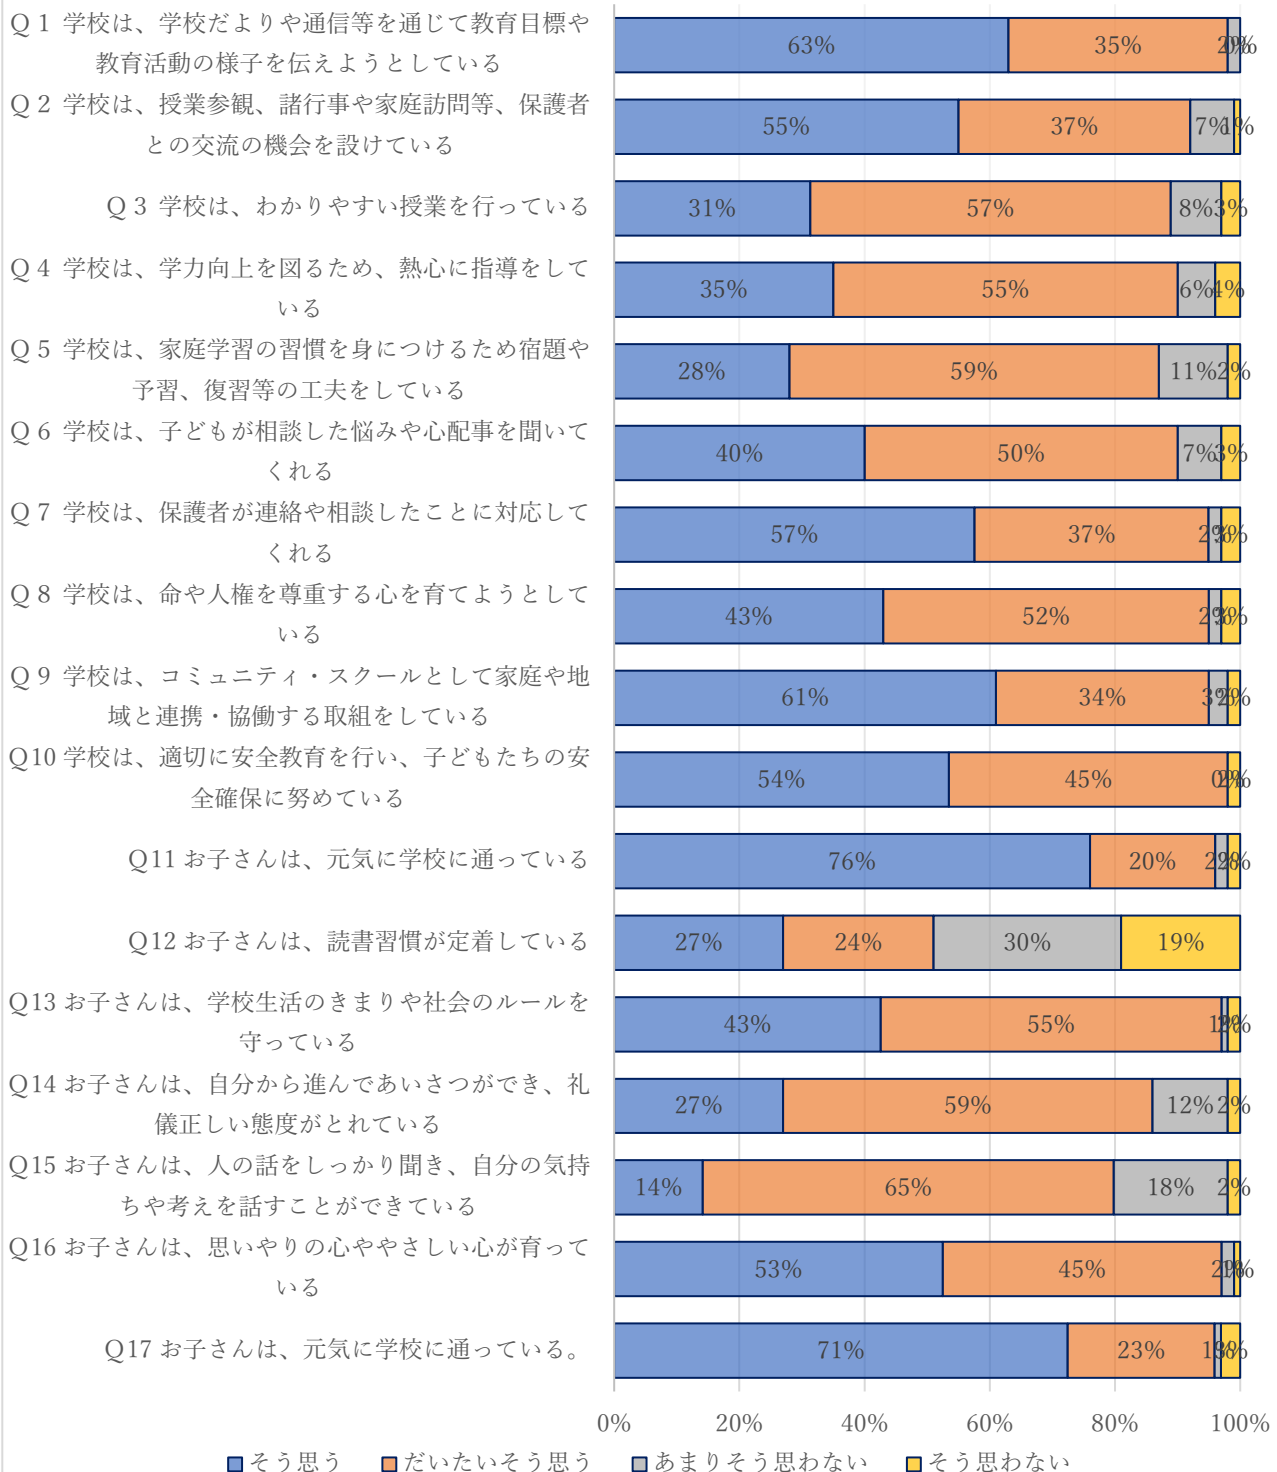

Q3, Q4, Q13, Q14 は 90%を超える回答となりました。大変嬉しいことです。すべての項目について、さらに「そう思う」「だいたいそう思う」の回答が上がるように取り組んでいきます。

教育活動についてのアンケート(保護者)

保護者アンケートの結果から、保護者のみなさんには普段よりお子さんをしっかりとみていただき、育てていただいていることがわかります。ほとんどが肯定的な回答となり、学校としても嬉しく思っています。また、Q12の読書が児童と共通の課題であることがわかります。これからも肯定的な回答がさらに上がっていくように保護者、地域のみなさんにご協力いただき、本校の目標である「めあてをもって生き生きと活動し、かがやく子ども」の育成に向けて教育活動を進めていきたいと思います。